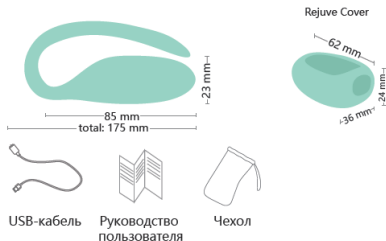

Kegel Rejuve

Ваш персональный тренер
для эффективных тренировок по Кегелю

Руководство пользователя

Arabin24.ru
Repro21.ru
Smartkegelball.ru

Комплектация

Технические характеристики

Материал: медицинский силикон/ABS | Вес: 27 г | Цвет: светло-зелёный
 Аккумулятор: Li-Ion 200 mAh | Зарядное напряжение: 300 мА
 Время зарядки: 90 минут | Рабочее время: 150 минут